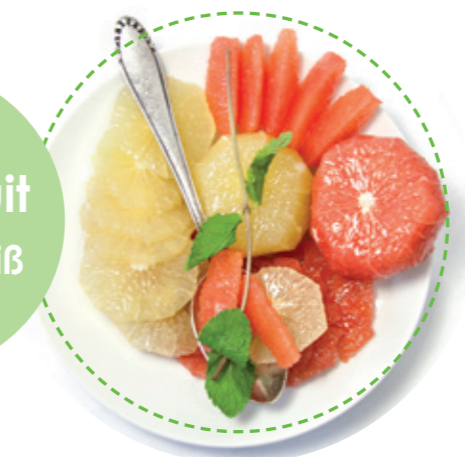

-
-
-

Packungsinhalt 2,50 kg

Äpfel

- ganz geschält
- Spalten
- Julienne

gestiftelt 4mm
Scheiben in

2mm | 4mm | 10mm

-
-
-

Würfel in
5mm | 15mm | 30mm

-
-
-

Packungsinhalt 2,50 kg

Grapefruit rot und weiß

- ganz geschält
- Filet
- Scheiben

Packungsinhalt 2,50 kg

Melone

geschält, halbiert
Kugeln
Scheiben
Würfel in
5mm | 15mm | 30mm

Packungsinhalt 2,50 kg